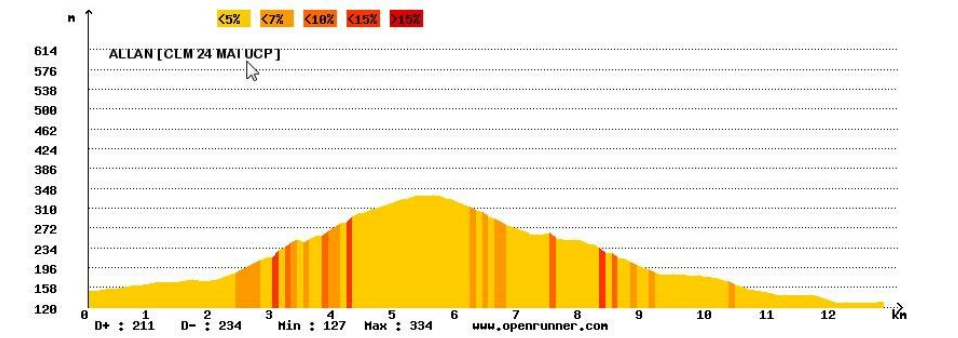

CONTRE LA MONTRE

Allan -Roussas

Samedi 27 Septembre 2014 – 5^{ème} édition

Contre la montre individuel 12.9 km

Ouvert à tous

Horaire :

Premier départ 13H00
Dernier départ : 15H30

Inscriptions